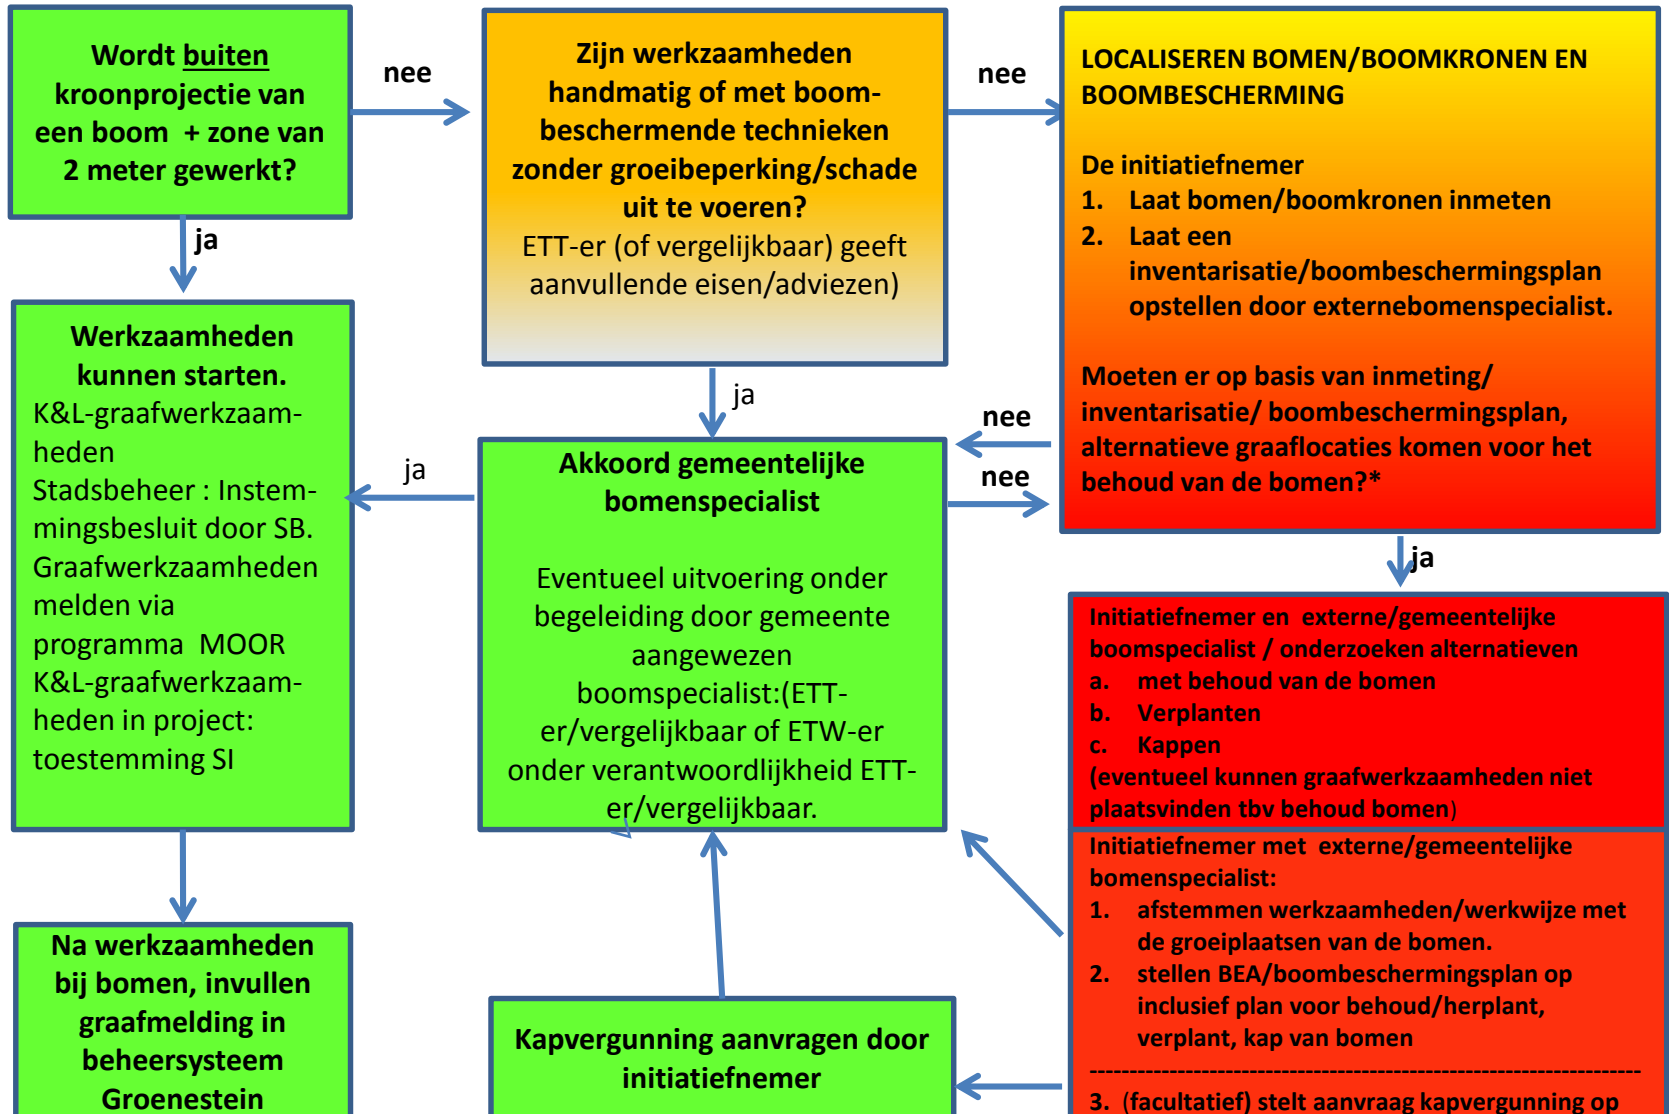

# Procedure werken bij bomen

Licht

Middel

Zwaar

Zie leeswijzer

ETT=European Tree Technician  
versie 21-4-2020

ETW= European Tree Worker